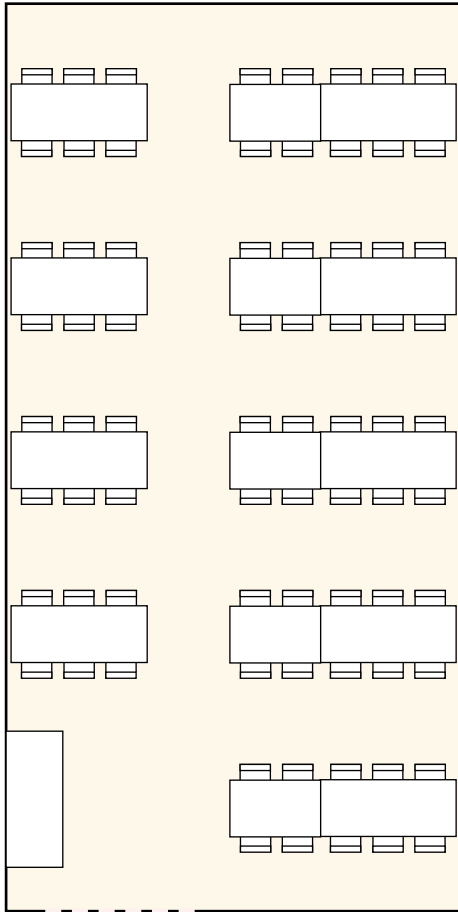

**Telt 6 m x 12 m**

56 til 82 personer

Dør

Dør

Dør

Dør