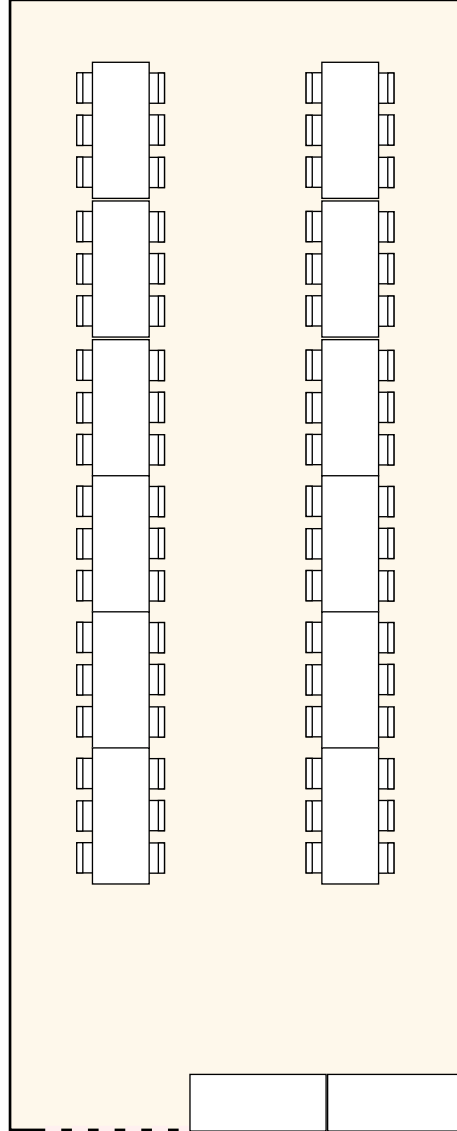

Telt 6 m x 15 m

72 til 92 personer

Dør

Dør

Dør

Dør