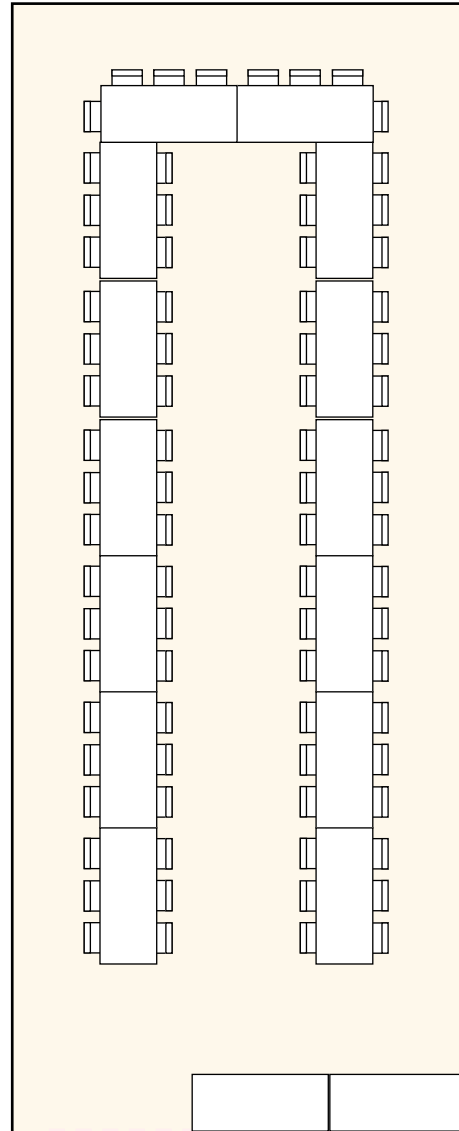

Telt 6 m x 15 m

72 til 92 personer

Dør

Dør

Dør

Dør