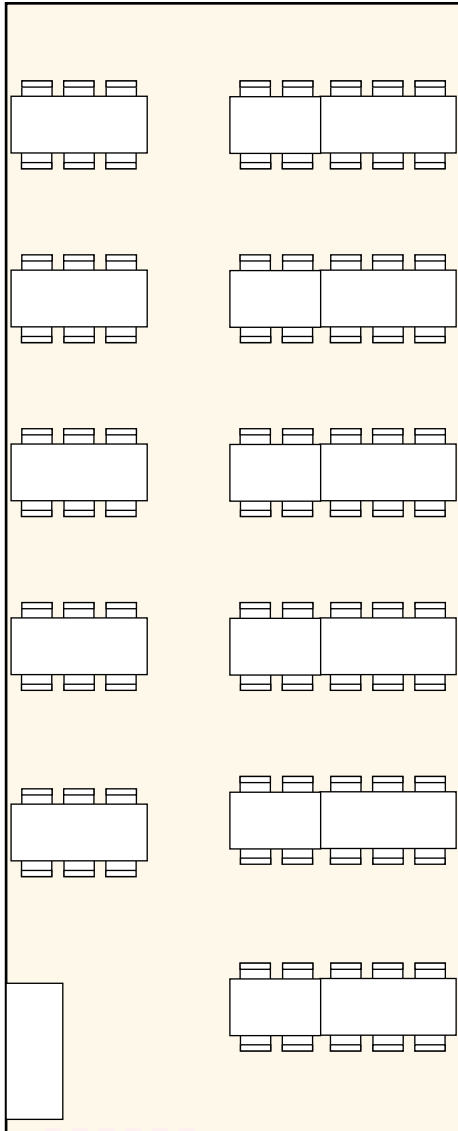

Telt 6 m x 15 m

72 til 92 personer

Dør

Dør

Dør

Dør