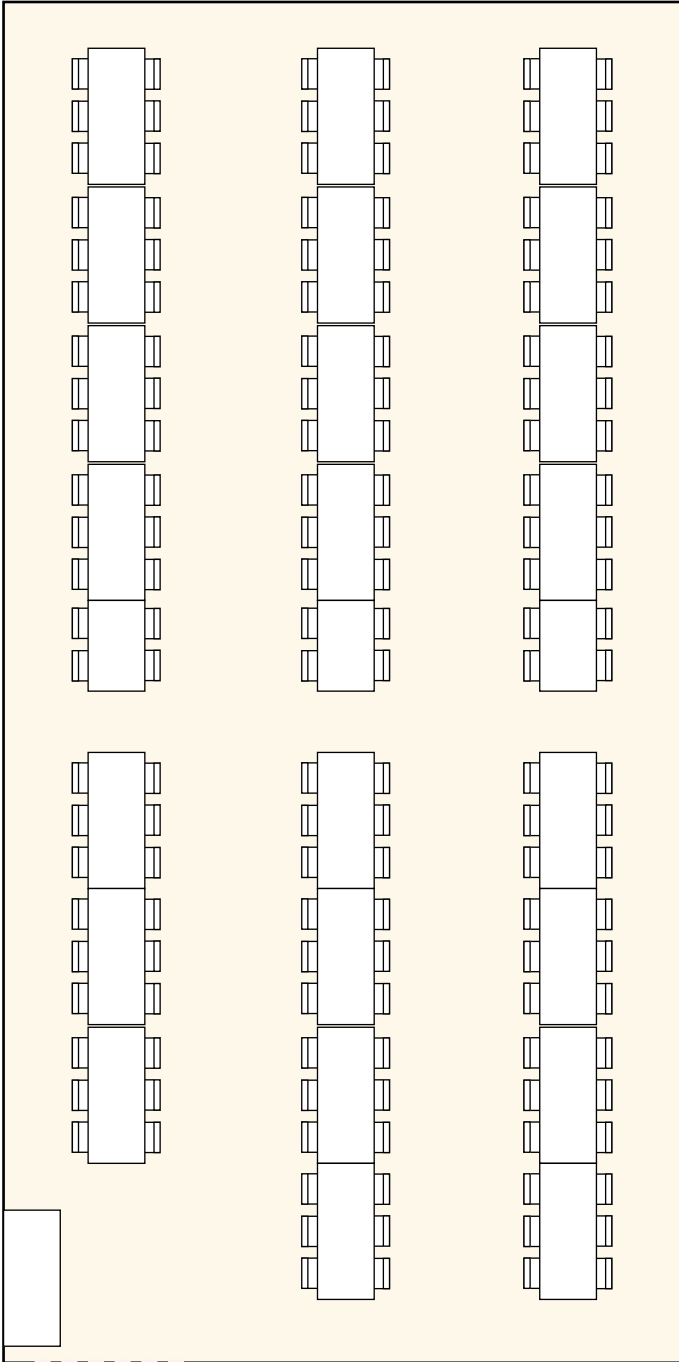

Telt 9 m x 18 m
136 til 190 personer

Dør

Dør