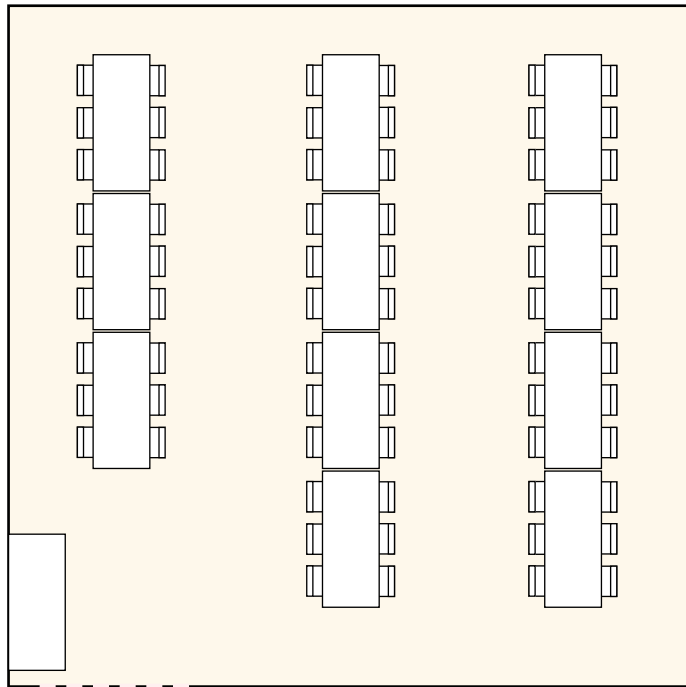

Telt 9m x 9 m
64 til 82 personer

Dør

Dør